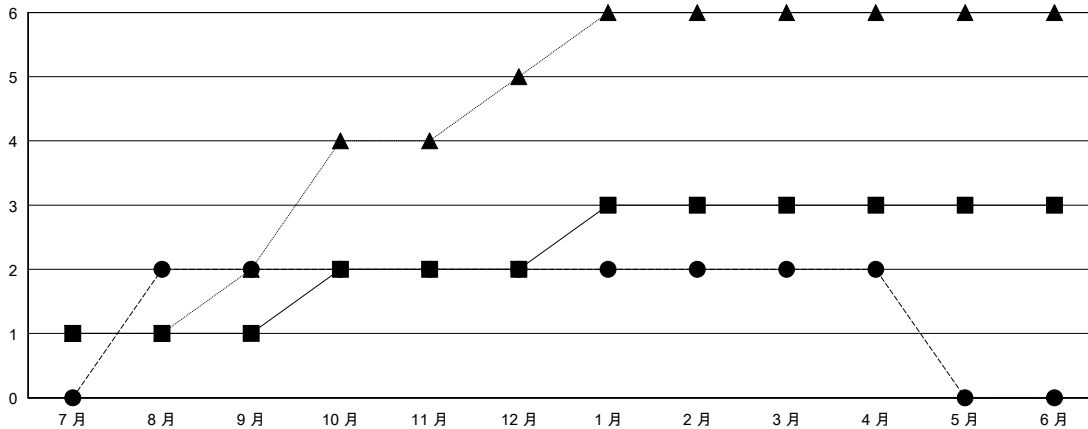

MONTHLY MEMBERSHIP PROGRESS REPORT

District 300A2

Results as of: 4/30/2016

GMT: PEI-JEN CHEN

地點 REP OF CHINA

GMT憲章區 5

分會				
成果 2015-2016				
季	新分會目標	新會	會員流失的分會	淨增/減
7月/8月/9月	1	2	6	-4
10月/11月/12月	1	0	0	0
1月/2月/3月	1	0	1	-1
4月/5月/6月	0	0	0	0

位會員@每位須繳				
成果 2015-2016				
季	新會員目標	增加的授證/新會員	退會人數	淨增/減
7月/8月/9月	16	462	941	-479
10月/11月/12月	64	46	225	-179
1月/2月/3月	108	131	6	125
4月/5月/6月	0	18	5	13

目標與實際新會累積