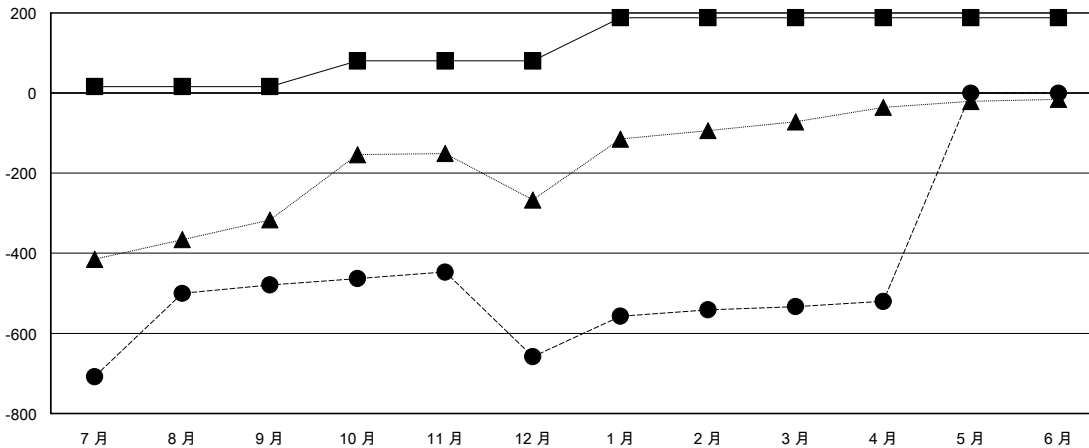

# MONTHLY MEMBERSHIP PROGRESS REPORT

District 300A2

Results as of: 4/30/2016

GMT: PEI-JEN CHEN

地點 REP OF CHINA

GMT憲章區 5

分會				
成果 2015-2016				
季	新分會目標	新會	會員流失的分會	淨增/減
7月/8月/9月	1	2	6	-4
10月/11月/12月	1	0	0	0
1月/2月/3月	1	0	1	-1
4月/5月/6月	0	0	0	0

位會員@每位須繳				
成果 2015-2016				
季	新會員目標	增加的授證/新會員	退會人數	淨增/減
7月/8月/9月	16	462	941	-479
10月/11月/12月	64	46	225	-179
1月/2月/3月	108	131	6	125
4月/5月/6月	0	18	5	13

目標與實際新會累積

目標和實際會員累積

已取消的分會: 7	
放棄的會員	
過世	11
分會已取消	0
其他	1,165
<b>總計</b>	<b>1,176</b>